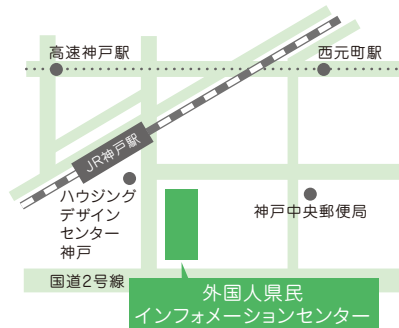

ばしょ こうざい ひょうごけんこくさいこうりゅうきょうかい がいこくじんけんみん いんふおめーしょんせんたー
場所 (公財)兵庫県国際交流協会 外国人県民インフォメーションセンター

兵庫県マスコット はばタン

Access

こうざい ひょうごけんこくさいこうりゅうきょうかい
(公財)兵庫県国際交流協会
がいこくじんけんみん いんふおめーしょんせんたー
外国人県民インフォメーションセンター

〒650-0044

こうべし ちゅうおうく ひがしかわさきちょう
神戸市中央区東川崎町1-1-3
こうべくりすたるたわー かい
神戸クリスタルタワー6階

TEL 078-382-2052・FAX 078-382-2012

こうべがいこくじんきゅうえんねっと
NGO神戸外国人救援ネット

〒650-0004

こうべし ちゅうおうく なかやまでとおり
神戸市中央区中山手通1-28-7
かとりっくこうべちゅうおうきょうかい
カトリック神戸中央教会内