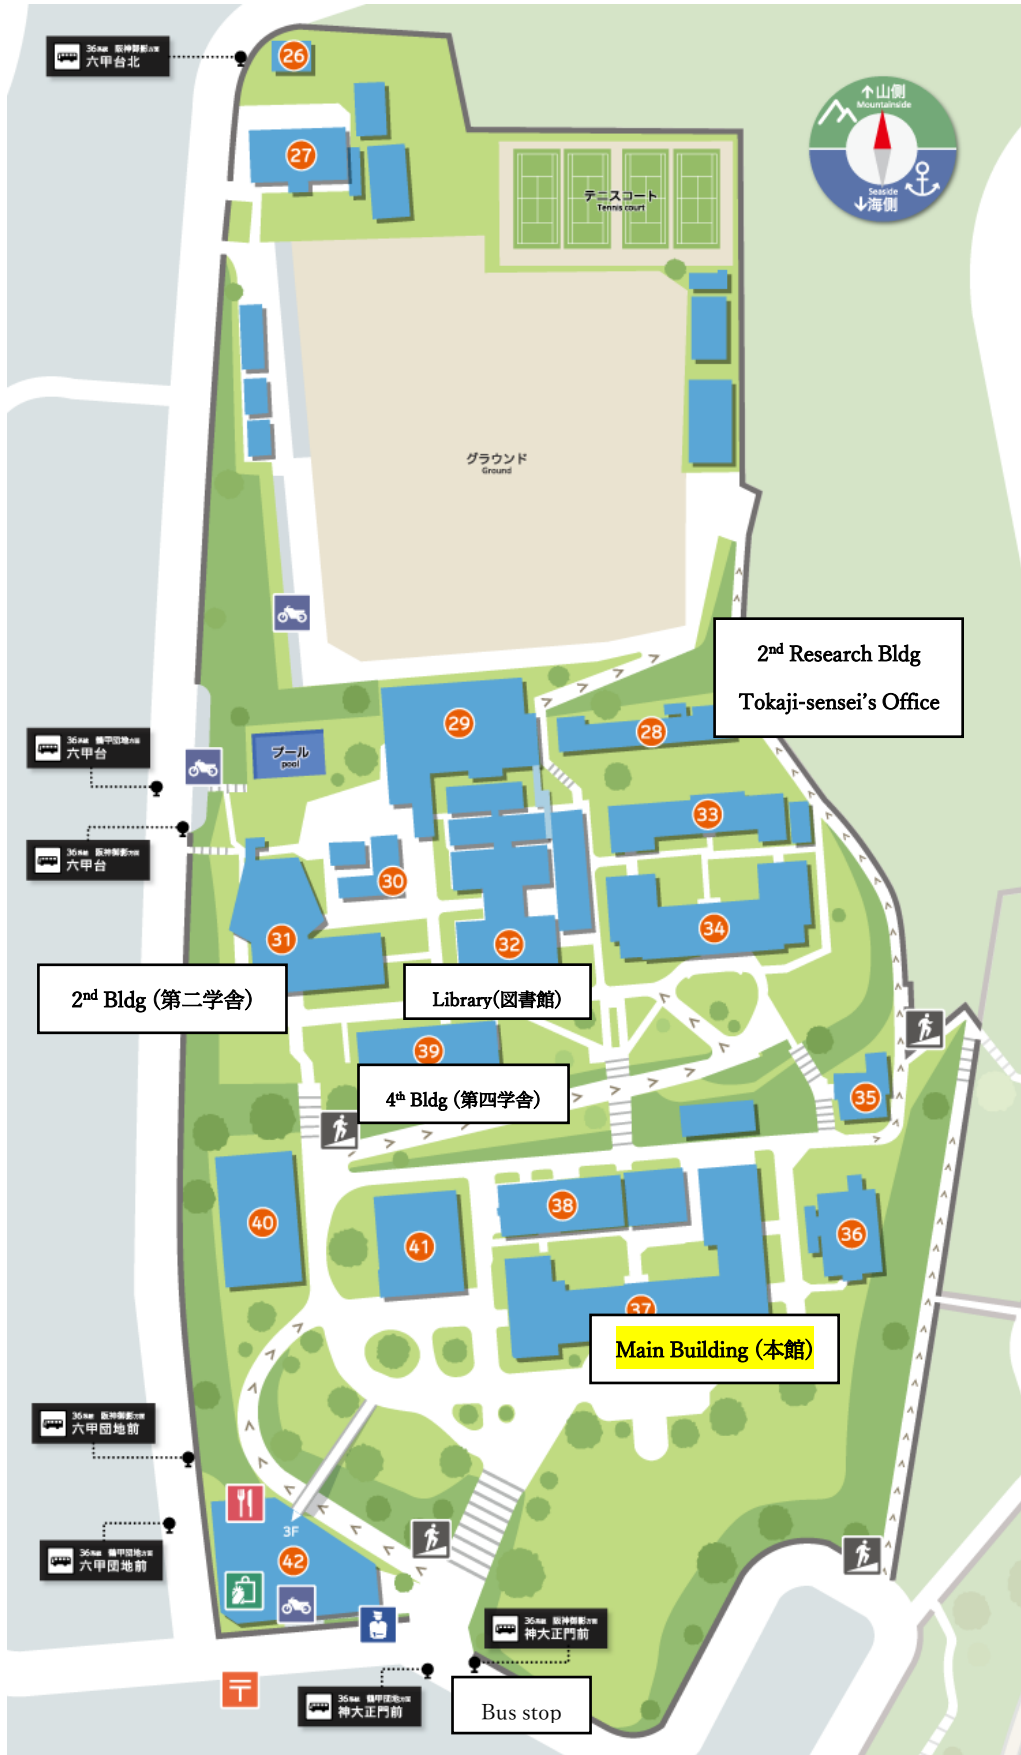

Rokkodai Campus : Buildings around Main Building (六甲台第一キャンパス建物配置図)

## Rokkodai Campus : Buildings around Main Building (六甲台第一キャンパス建物配置図)

- |                                |  |
|--------------------------------|--|
| [26] 人間発達環境学研究所実習観察園、管理棟       | [27] 武道場（観音堂）                            |
| [28] 第二研究室                     | [29] 社会科学系フロンティア館（計算社会科学研究センター）          |
| [30] ラ・クール（模擬法廷棟）              | [31] 第二学舎（法学研究科）                         |
| [32] 社会科学系図書館                  | [33] 経済経営研究所新館                           |
| [34] 兼松記念館（経済経営研究所）            | [35] 三木記念同窓会館                            |
| [36] 法科大学院自習棟                  | [37] 本館（経済学研究科、経営学研究科、社会システムイノベーションセンター） |
| [38] 第三学舎                      | [39] 第四学舎（企業資料総合センター）                    |
| [40] 第五学舎（国際協力研究科）             | [41] 出光佐三記念六甲台講堂                         |
| [42] 社会科学系アカデミア館（放送大学兵庫学習センター） |  |

26	Experimental Farm, Faculty of Human Development
27	Kanteido Martial Arts Gymnasium
28	Faculty Offices (Dainikenkyushitsu)
29	Frontier Hall for Social Sciences (Building VII)
30	La Cour Moot Court Room
31	Faculty & Graduate School of Law (Building II)
32	Library for Social Sciences
33	Research institute for Economics and Business Administration annex
34	Kanematsu Memorial Hall (Research institute for Economics and Business Administration)
35	Miki Memorial Hall
36	Study Hall (for Law School students)
37	Main Building: Faculty & Graduate School of Economics, School & Graduate School of Business Administration (Building I)
38	Faculty Offices for Economics and Business Administration (Building III)
39	Integrated Center for Corporate Archives (Building IV)
40	Graduate School of International Cooperation Studies (GSICS, Building V)
41	Idemitsu Sazo Memorial Rokkodai Auditorium
42	Academia Hall for Social Sciences (Building VI) (The Open University of Japan, Hyogo Study Center)