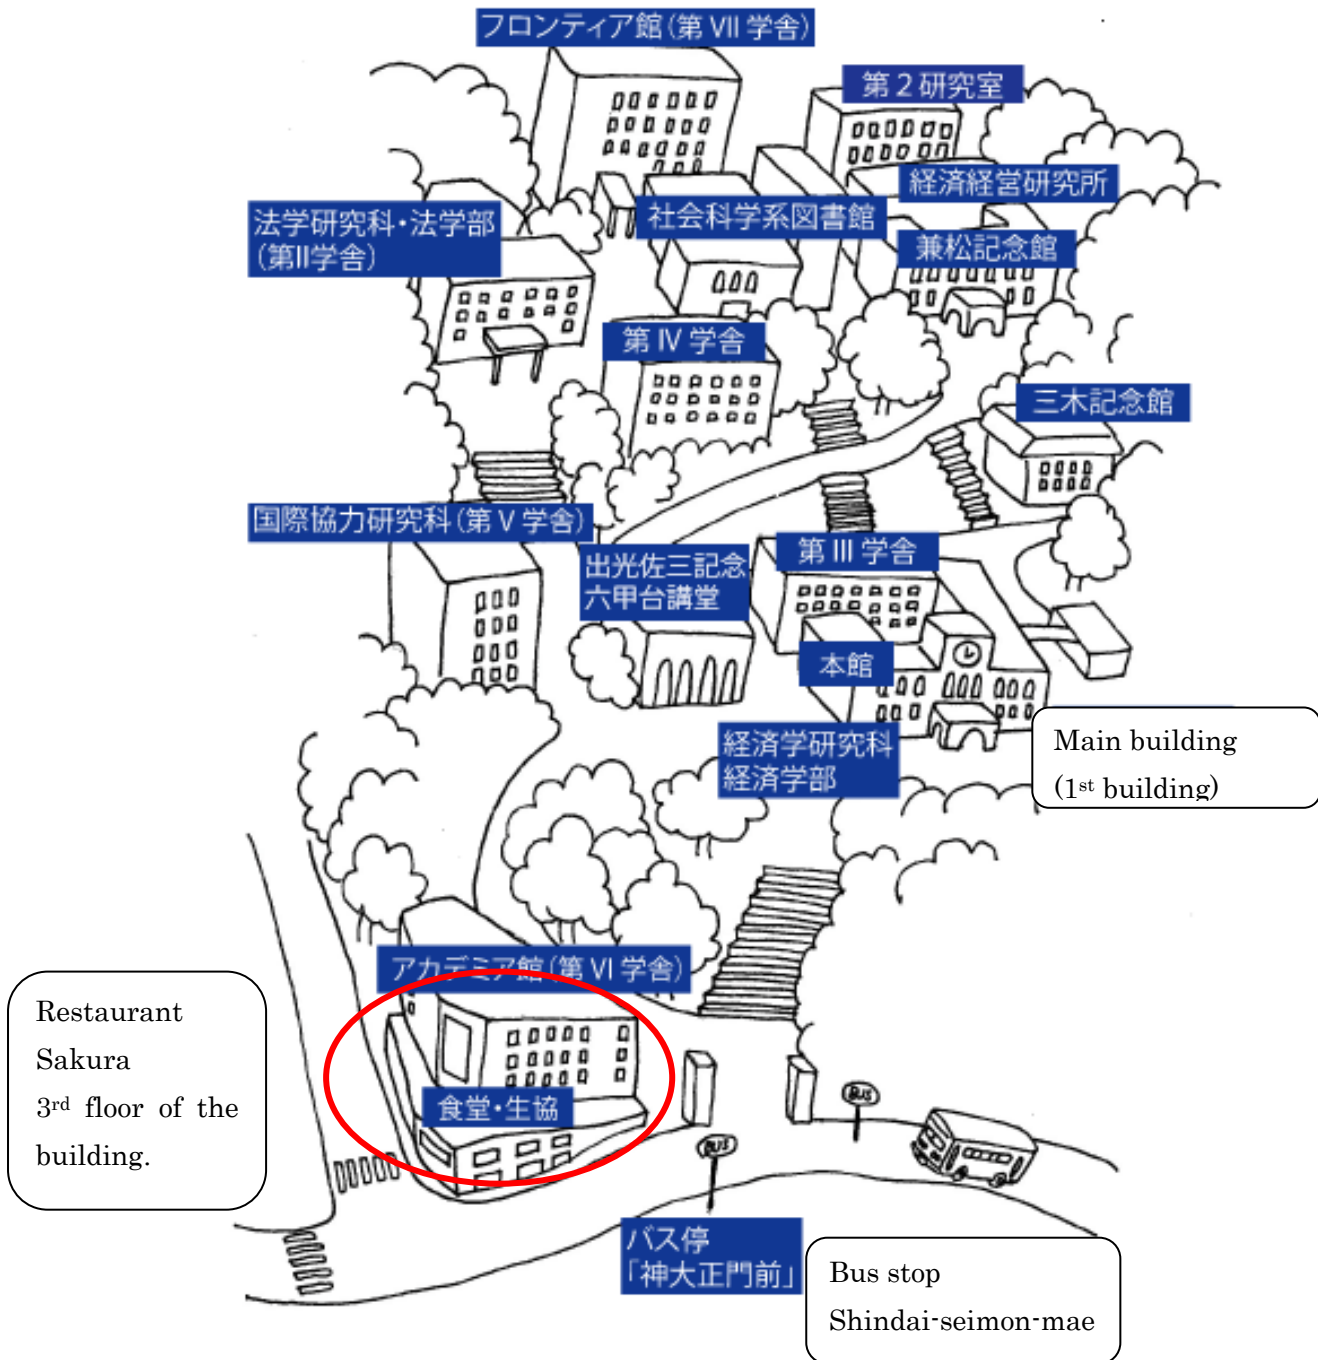

神戸大学六甲台キャンパスへは、

阪急「六甲」駅, JR「六甲道」駅, 阪神「御影」駅から

市バス 36 系統（「鶴甲団地」行き）, 「神大正門前」で下車

新幹線「新神戸」駅からタクシーで約 20 分

To the campus;

Take No.36 bus from every stations (Hankyu, JR or Hanshin rail way)

The first floor of the main building (1st building), right side from the entrance